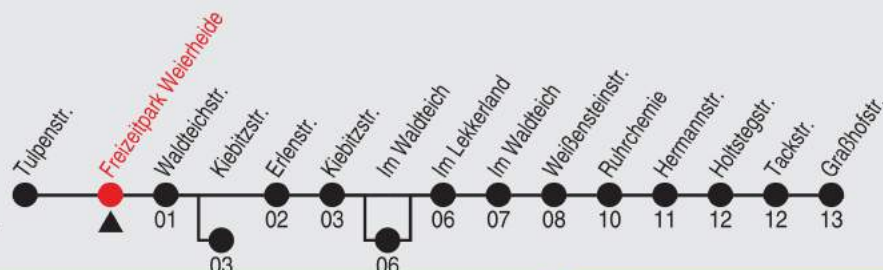

# Fahrplan

gültig ab 10.06.2018

**STOAG**  
Stadtwerke Oberhausen GmbH

Alle Angaben ohne Gewähr

14546/1 Freizeitpark Weierheide 15957\_118 (H)

# 957

Richtung: Graßhofstr.

Haltestellen

Fahrzeit in Min.

Uhr	montags - freitags
4	47
5-6	17 47
7	07 27 47
8	07 <sup>A</sup> 27 <sup>A</sup> 47
9	07 <sup>A</sup> 27 <sup>A</sup> 47
10-11	07 <sup>A</sup> 27 <sup>A</sup> 47
12	07 <sup>A</sup> 27 <sup>B</sup> <sub>C</sub> 47
13	07 27 47
14	07 <sup>B</sup> <sub>C</sub> 27 <sup>B</sup> <sub>C</sub> 47
15-17	07 27 47
18-19	07 <sup>A</sup> 27 <sup>A</sup> 47
20	47
21-22	47

Uhr	samstags
4	
5-6	
7	57
8	57
9	
10-11	07
12	07
13	07
14	07
15-17	07
18-19	07
20	07 57
21-22	57

Uhr	sonn- und feiertags
4	
5-6	
7	
8	
9	47
10-11	47
12	47
13	47
14	47
15-17	47
18-19	47
20	47
21-22	47

24.12., 25.12., 31.12. sowie 1.1. Verkehr nach Sonderfahrplan.  
Anspruchspartner finden Sie im Aushang "Fahrziele und Preise".

A=bis Kiebitzstr. B=bis Im Lekkerland C=hält Im Waldteich