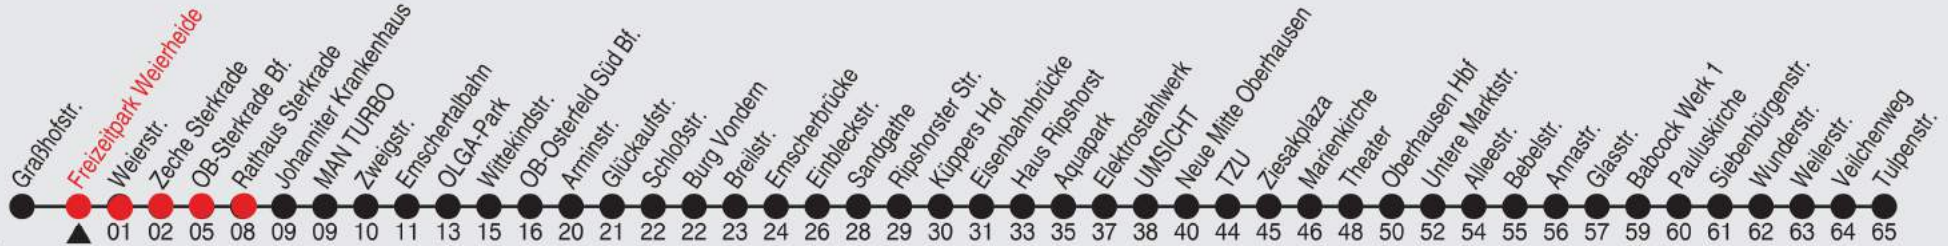

# 957

Richtung: Graßhofstr.

Haltestellen

Fahrzeit in Min.

Uhr	montags - freitags
4	47
5-6	17 47
7	07 27 47
8	07 <sup>A</sup> 27 <sup>A</sup> 47
9	07 <sup>A</sup> 27 <sup>A</sup> 47
10-11	07 <sup>A</sup> 27 <sup>A</sup> 47
12	07 <sup>A</sup> 27 <sup>B</sup> <sub>C</sub> 47
13	07 27 47
14	07 <sup>B</sup> <sub>C</sub> 27 <sup>B</sup> <sub>C</sub> 47
15-17	07 27 47
18-19	07 <sup>A</sup> 27 <sup>A</sup> 47
20	47
21-22	47

Uhr	samstags
4	
5-6	
7	57
8	57
9	
10-11	07
12	07
13	07
14	07
15-17	07
18-19	07
20	07 57
21-22	57

Uhr	sonn- und feiertags
4	
5-6	
7	
8	
9	47
10-11	47
12	47
13	47
14	47
15-17	47
18-19	47
20	47
21-22	47

24.12., 25.12., 31.12. sowie 1.1. Verkehr nach Sonderfahrplan.  
Anspruchspartner finden Sie im Aushang "Fahrziele und Preise".

# Fahrplan

gültig ab 10.06.2018

Alle Angaben ohne Gewähr

14546/2 Freizeitpark Weierheide 15957\_118 (R)

# 957

Richtung: Tulpenstr.

Haltestellen

Uhr montags - freitags	
4	39
5	09 39
6	13 33 53
7	13 33 53
8	13 33 53
9	13 33 53
10	13 33 53
11	13 33 53
12	13 33 53
13	13 33 53
14	13 33 53
15	13 33 53
16	13 33 53
17	13 33 53
18	13 42
19	12 42
20	12 42
21	42
22	12